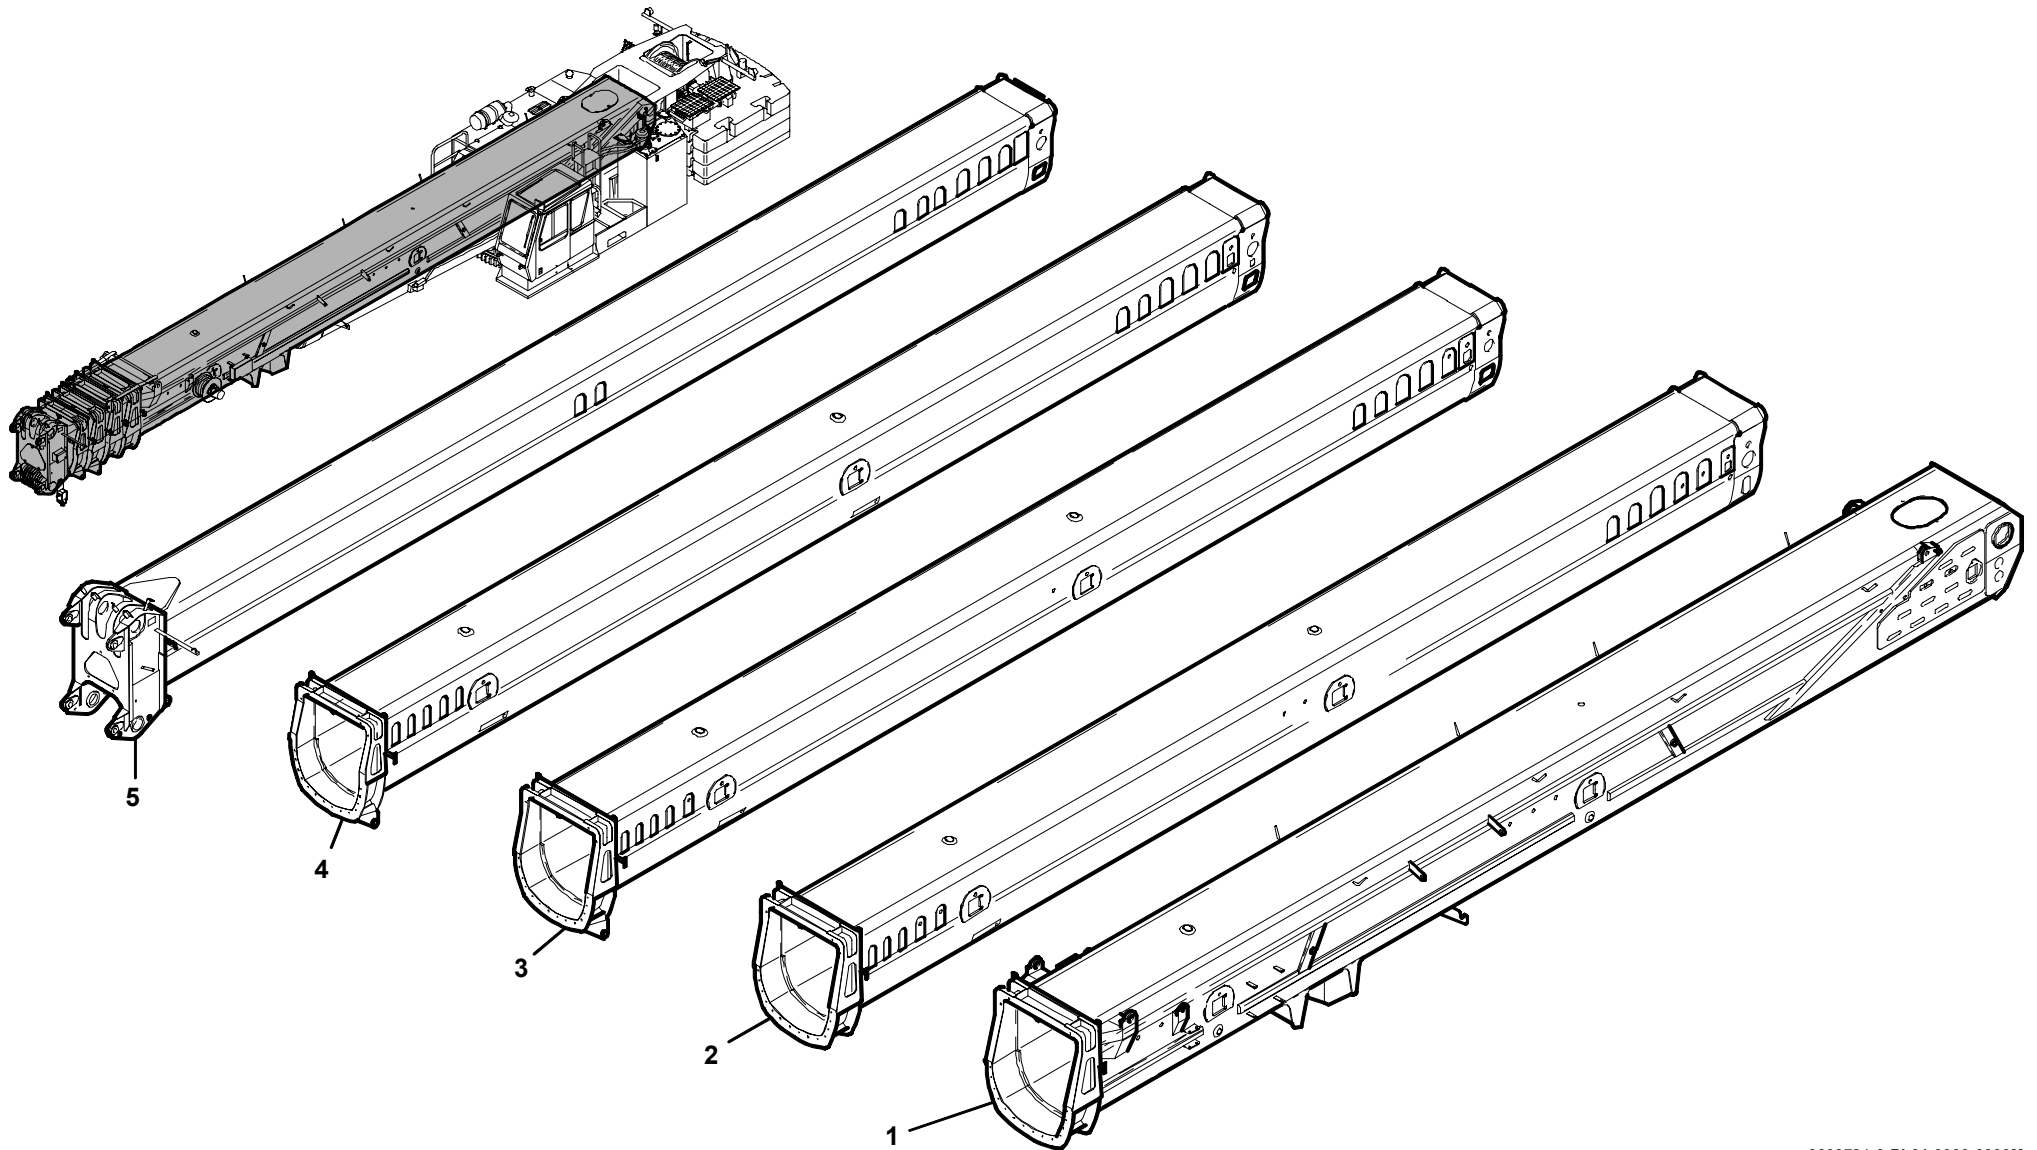

GROVEAUSLEGER
BOOMBILDTAFEL
PICTORIAL DISPLAY**GMK 6300**

09.03

3009724-ETL #

1/1

G 166

3009724-0-BL01-0903-6300M